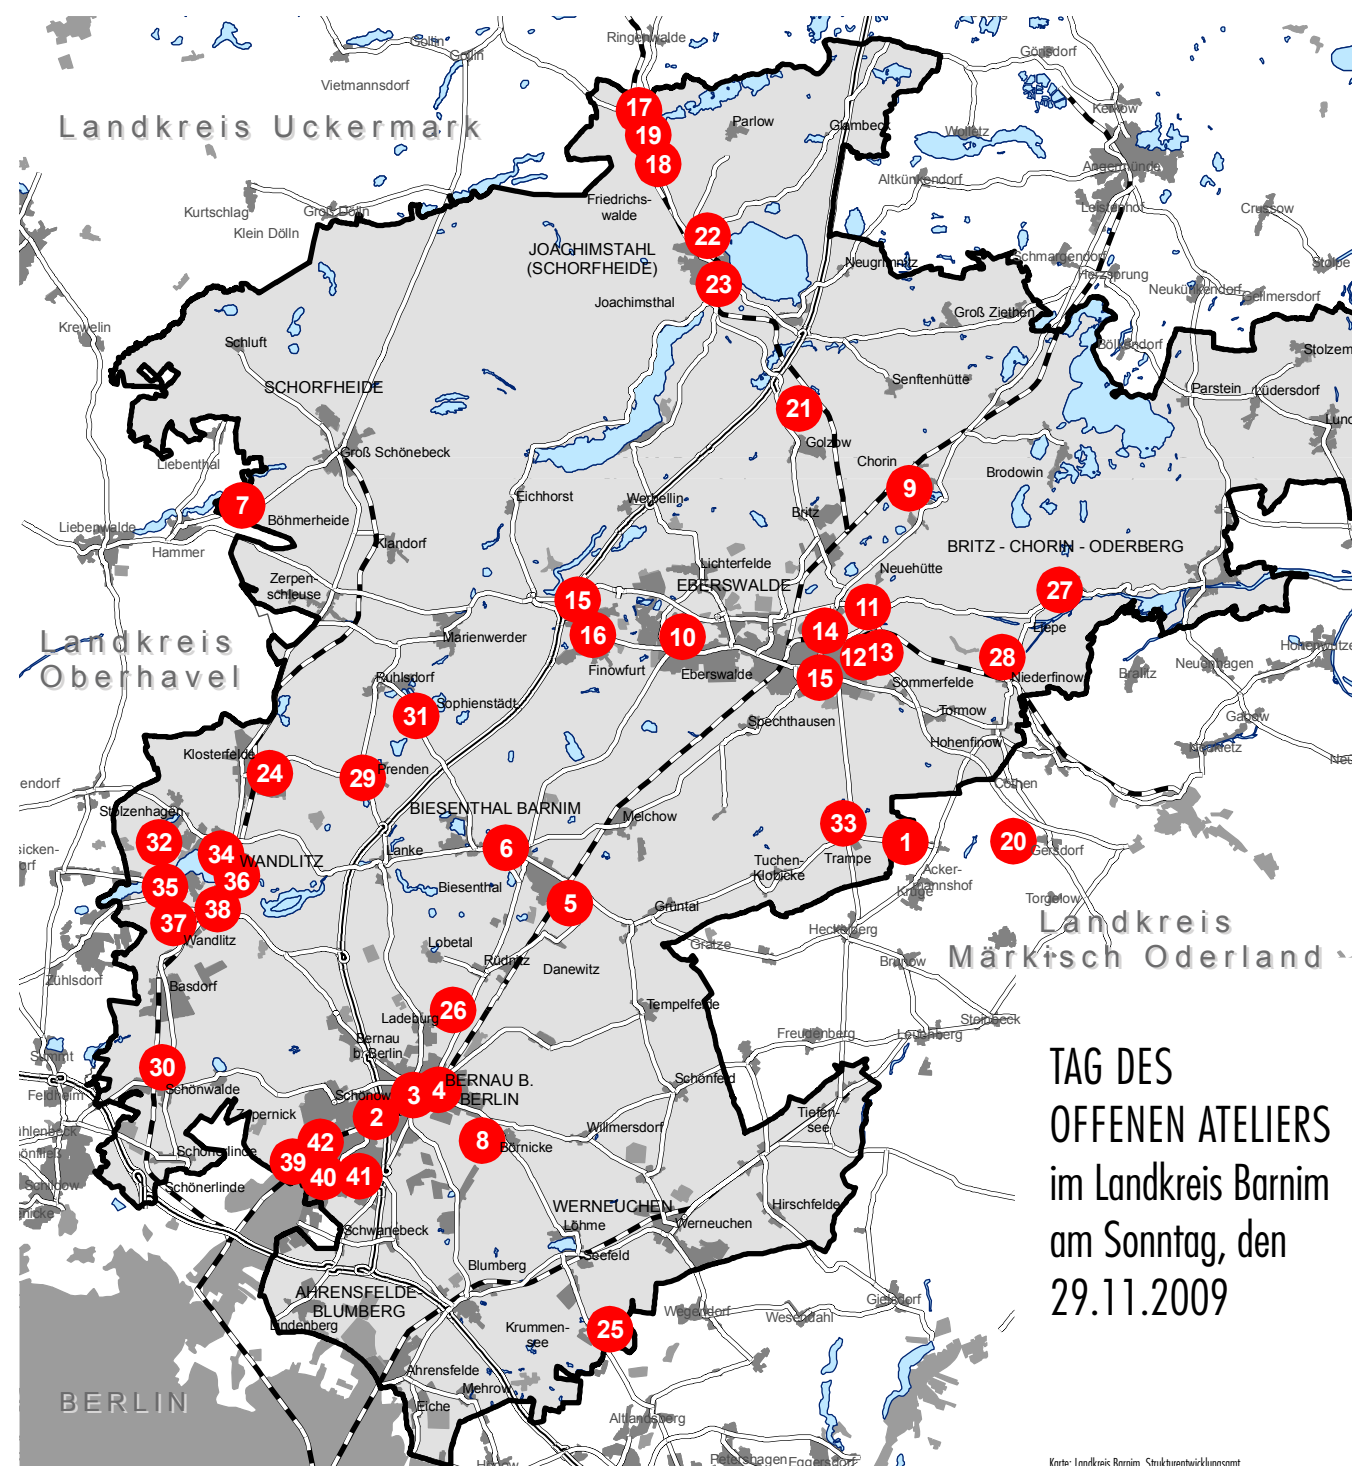

Künstlerinnen- und Künstlerindex Offene Ateliers im Barnim

Ahlhelm Sven 33	Jacobs Dietrich* 20	Schlosinski Marlies 15
Ameln Werner 39	Jacob Reinhard 41	Schulz Anne 6
Barthel Holger 23	Jaschek Christine 37	Schmidt Salka 12
Bieligk Charlotte* 17	Jerez Alberto 22	Sailer Gudrun 11
Blueaquin Stefanie 25	Kittler Lutz 19	Sommer Eva 3
Boberg Jürgen 34	Koch Ekkehard 8	Storde Klaus* 29
Bode Kerstin 10	Koch Gabriele 8	Streisand Roman 21
Blendinger Günter 40	Kröger Heidrun 15	Swodenk Angelika 14
Bravo Pedro 30	Kröger Eberhard 15	Teutsch Hannelore 41
Bultmann Otger 35	Lippmann Holger 37	Tekla Manfred † 18
Dommus Grit 24	Melois Mathilde 5	Vierus Burkhard 5
Eichhorn Elisabeth 13	Muchow Christina 38	Voerster Sabine* 29
Eisemann H. Henning 27	Pansowova Emerita* 6	Wessel Petra 7
Freyer Marianne 5	Perko Claudia 26	Wilke Martin 4
Gericke Lothar 31	Postler Ute* 28	Wolff Marlies 16
Grund Annelie* 36	Schack Jan 1	Wolf Tilman 6
Haacke Olaf* 42	Schack Otto 1	Wulff Peggy 38
Heese Maja 9	Schack Rose 1	Zemsch Manfred 32
Helmert Günter 2	Scharfe Antje 42	
Hielscher Christine* 20	Schauß Annett 4	

* Mitglied im BVBK / BBK

OFFENES

ATELIER

Impressum

INFOPUNKT KUNST Sabine Voerster
in Zusammenarbeit mit dem Landkreis Barnim,
Strukturrentwicklungsamt / Kulturverwaltung, Annegret Dannehl
www.barnim.de / www.infopunktkunst.de
Logo: Klaus Storde
Foto: Sabine Voerster (Atelier Marianne Freyer)

TAG DES
OFFENEN ATELIERS
im Landkreis Barnim
am Sonntag, den
29.11.2009